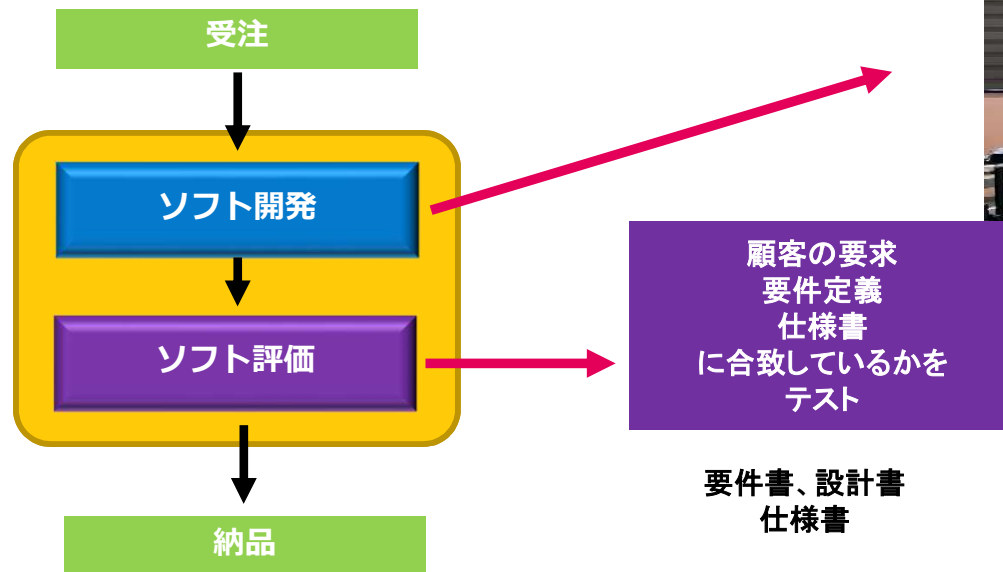

転勤

県内

県外

なし

主な職種

①システム開発 ②POSレジ評価・品質管理事務 ③マネージャー

雇用形態

正社員

パート・アルバイト

契約社員

その他

顧客の要望を聞く。

顧客要求

概要設計書
詳設計書
の作成
プログラム設計

採用担当

人事グループ 山田・稲垣