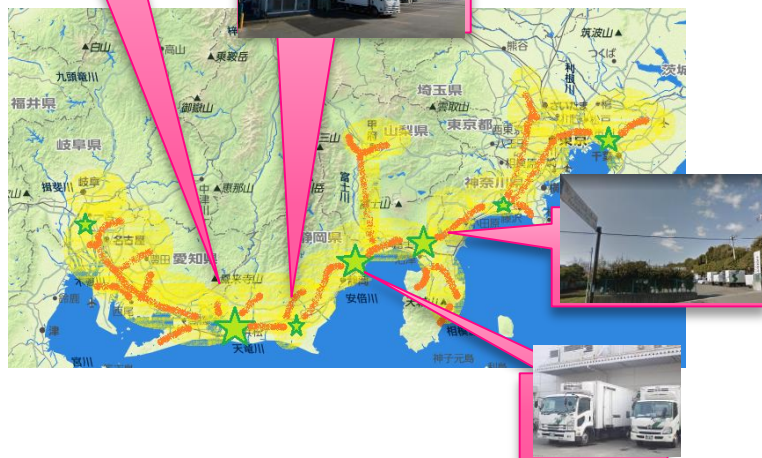

株式会社スズケイ

静岡特化型流通業 静岡を元気に

業種	物流
募集職種	トラック乗務員
勤務地	浜松・袋井・静岡・沼津
問合せ先	〒431-3108 静岡県浜松市東区恒武町150 TEL : 053-401-7701 URL : http://www.suzukei.net mail : iida@suzukei.net 採用担当者 : 採用担当

静岡県下4拠点

株式会社スズケイは1971年の設立。浜松で自動車関連部品等の輸送が当社の始まりです。様々な輸送形態がある中で、今では冷凍輸送ならスズケイを言われる規模に成長しました。今後は倉庫業へも注力して取り組み、輸送効率の向上にさらなる飛躍を遂げていく考えであります。2019年2月浜松営業所を拡充移転しました。冷凍冷蔵設備を備えた新たな拠点として仮想中。お客様のニーズにこたえる、お客様に提案できる総合物流企業を目指しております。従業員数202名
車両台数160台

- 日本の輸送を支えるインフラとなっている。
・・・私たちがいなかったら、みんなご飯食べれないんだよ？
- 一日一日の区切りがある。仕事のメリハリ。
・・・充実！！
- 働いた分だけしっかり帰ってくる(給料)
・・・充実！！ 将来設計
- ドライバーからの転身も……
・・・スズケイは只今成長過程にある！！
- 静岡県で働ける！！