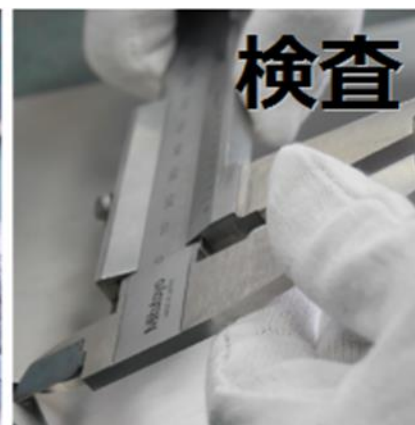

業種	機械
募集職種	◆板金総合職：板金技術を中心に幅広い知識のある「リーダー」を目指します ◆板金技術職：会社のコアとなる「職人」を目指します
勤務地	磐田市のさぎさか工業団地（天竜川のすぐ近く）の中にあります。工場はすべて工業団地内にあるので転勤はありません。
問合せ先	〒438-0004 静岡県磐田市匂坂中1600-30 TEL : 0538-38-2535 URL : http://shibahara.co.jp/ mail : nozawa@shibahara.co.jp 採用担当者 : 新卒採用チーム

「好き」を仕事にする。

毎日違う製品を高品質で生産する芝原工業には、様々な製品に対応できる**専門家**が、1枚の板が製品になるまでの8工程にたくさんいます。ライン作業ではないからこそ楽しめる「ものづくり」の喜びを、ぜひ感じてください！

営業

加工

仕込

曲げ

組付

検査