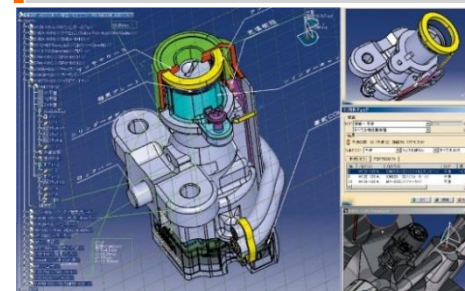

コンカレント・エンジニアリング ▶